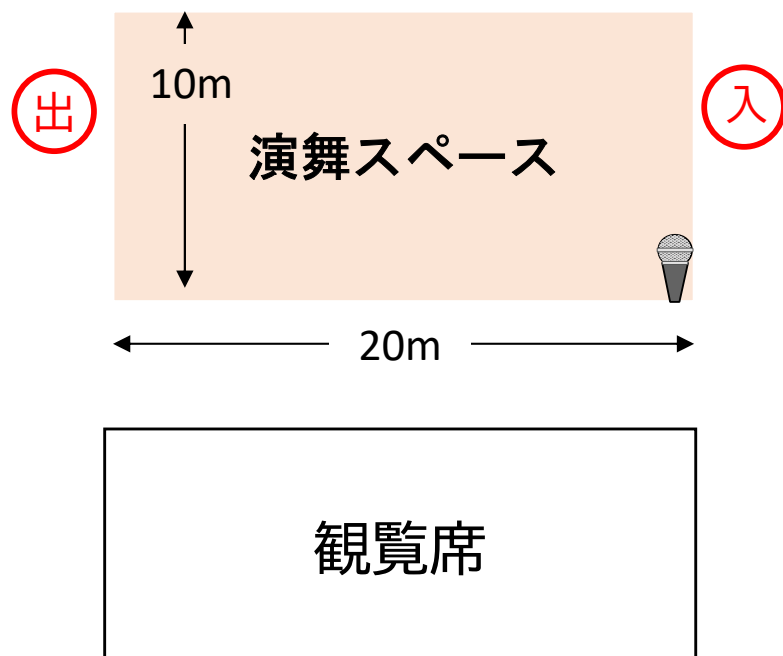

【参考】第26回(昨年度)みちのくYOSAKOIまつり会場情報

市民広場会場

所在地： 仙台市青葉区国分町3丁目7

- ・ステージ上からの飛び降りは禁止です。
- ・演舞中にステージ上下の移動(袖スロープ経由)をする場合は、受付でお申し出いただき、スタンバイ時にスタッフと打合せてください。
- ・過去の開催時と**“入り”“ハケ”が逆**になりますので、ご注意ください。

勾当台公園会場

所在地: 仙台市青葉区本町3丁目9