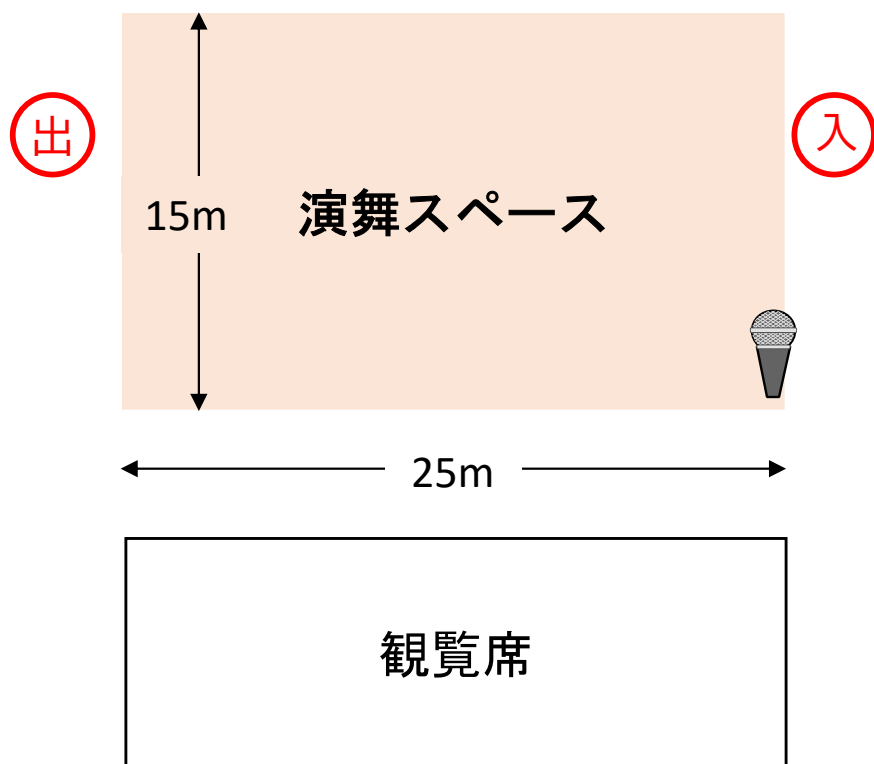

あすと長町杜の広場公園会場

所在地: 仙台市太白区あすと長町1丁目2

- ・公園内に出店している飲食ブースは、当まつりとは別イベントによるものです。ルールへの順守や通路の確保など、より一層の配慮をお願いします。