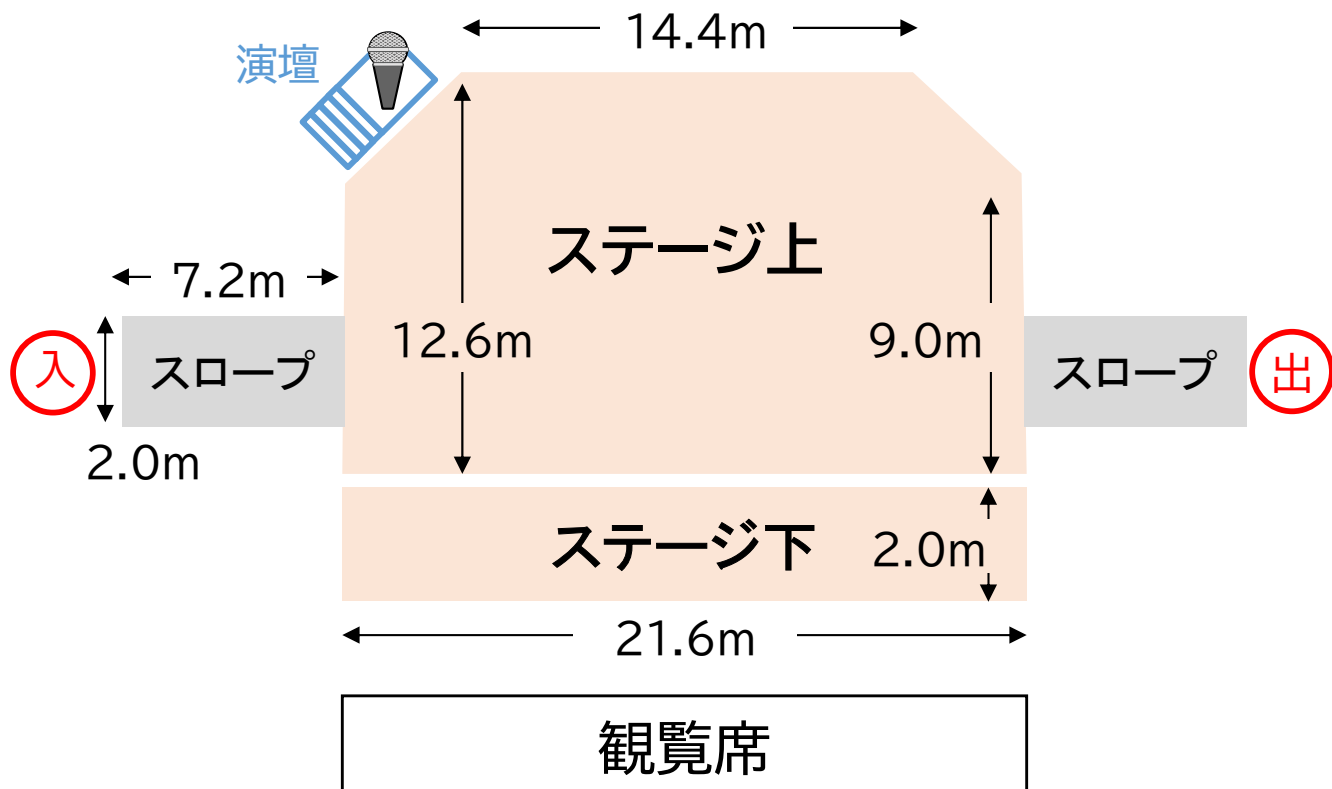

【参考】第26回(昨年度)みちのくYOSAKOIまつり会場情報

市民広場会場

所在地： 仙台市青葉区国分町3丁目7

- ・ステージ上からの飛び降りは禁止です。
- ・演舞中にステージ上下の移動(袖スロープ経由)をする場合は、受付でお申し出いただき、スタンバイ時にスタッフと打合せてください。
- ・過去の開催時と**“入り”“ハケ”が逆**になりますので、ご注意ください。

勾当台公園会場

所在地: 仙台市青葉区本町3丁目9