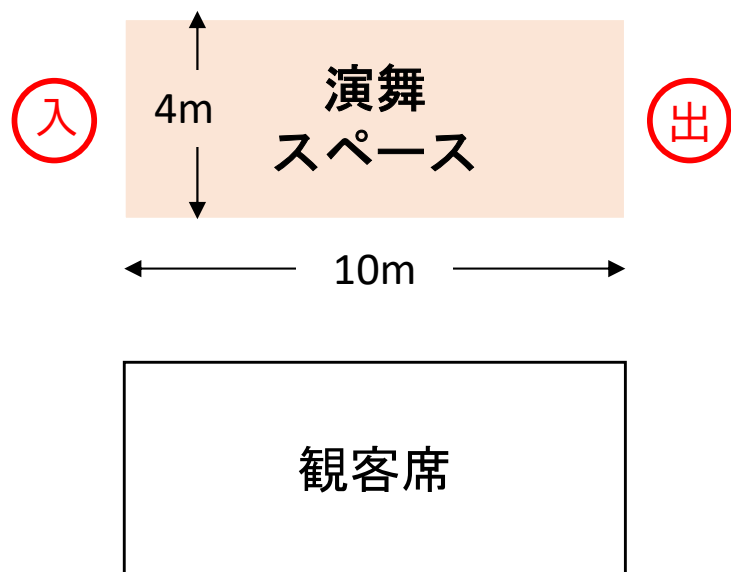

JR仙台イーストゲートビル1階「ダテリウム」会場

所在地: 仙台市宮城野区榴岡1丁目1-1

開催時間 10/7(土)・8(日) 18:00~19:30

※当会場の会場図、案内図は
後日お送りいたします。

- ・エスカレーターは一般の方も利用します。通路の確保にご協力ください。
- ・屋内ですので、旗の使用可否は慎重にご判断ください。