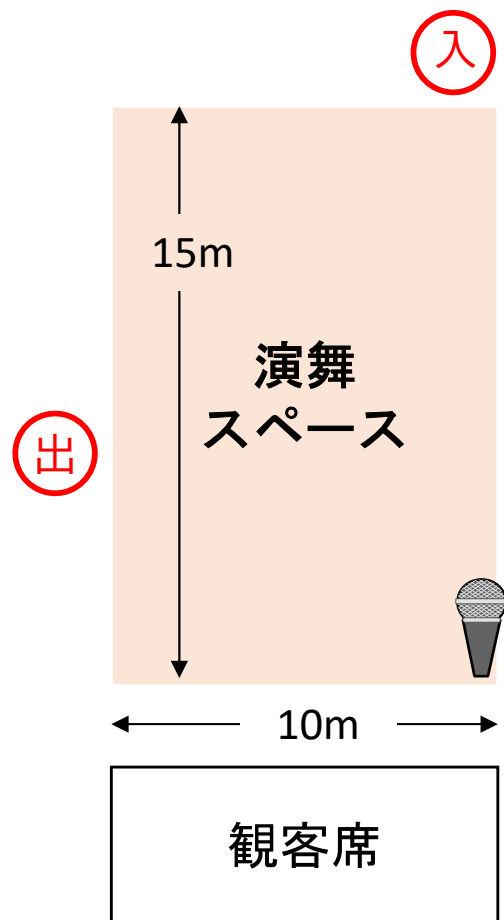

JR長町駅西口広場会場

所在地: 仙台市太白区長町5丁目1

・駅前ですので、一般の方の通行を妨げないようご配慮ください。