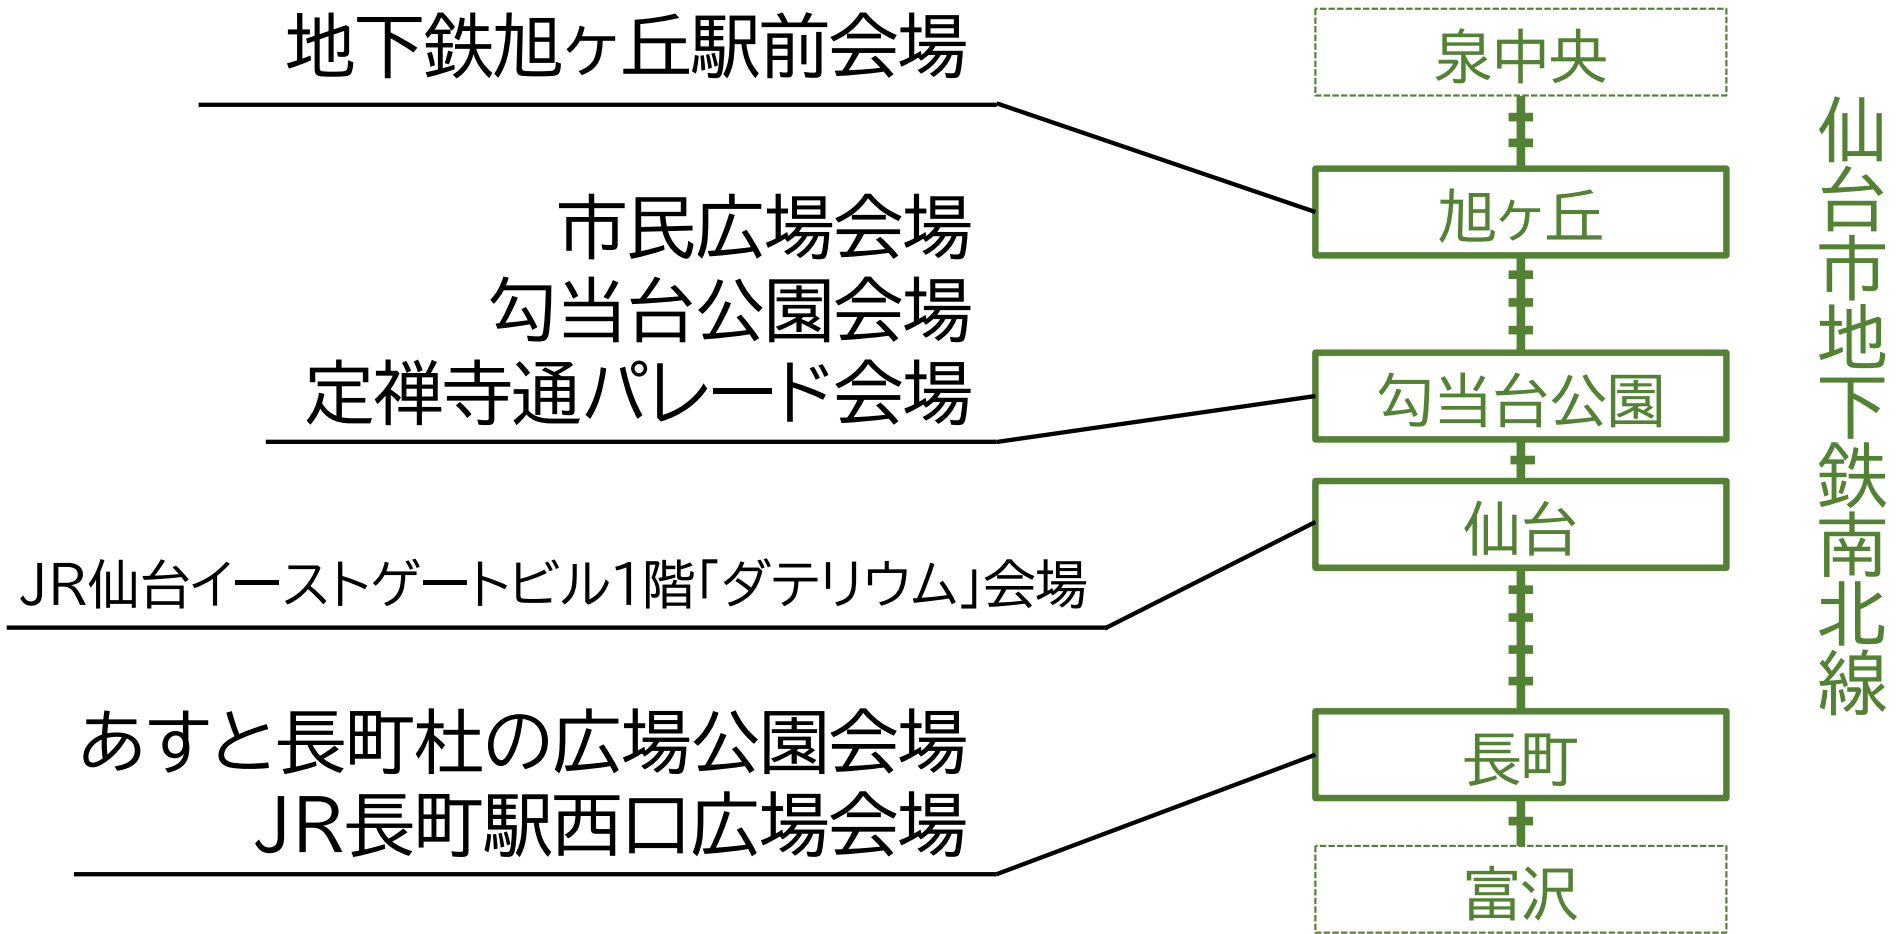

【参考】第26回(昨年度)みちのくYOSAKOIまつり会場情報

市民広場会場

所在地： 仙台市青葉区国分町3丁目7

- ・ステージ上からの飛び降りは禁止です。
- ・演舞中にステージ上下の移動(袖スロープ経由)をする場合は、受付でお申し出いただき、スタンバイ時にスタッフと打合せてください。
- ・過去の開催時と**“入り”“ハケ”が逆**になりますので、ご注意ください。

勾当台公園会場

所在地: 仙台市青葉区本町3丁目9

- ・一部路面に凹凸がありますので、演舞や移動の際はご注意ください。

地下鉄旭ヶ丘駅前会場

所在地: 仙台市青葉区台原森林公園4-4 駅前広場

- ・一部路面に凹凸がありますので、演舞や移動の際はご注意ください。

あすと長町杜の広場公園会場

所在地: 仙台市太白区あすと長町1丁目2

- ・公園内に出店している飲食ブースは、当まつりとは別イベントによるものです。ルールへの順守や通路の確保など、より一層の配慮をお願いします。