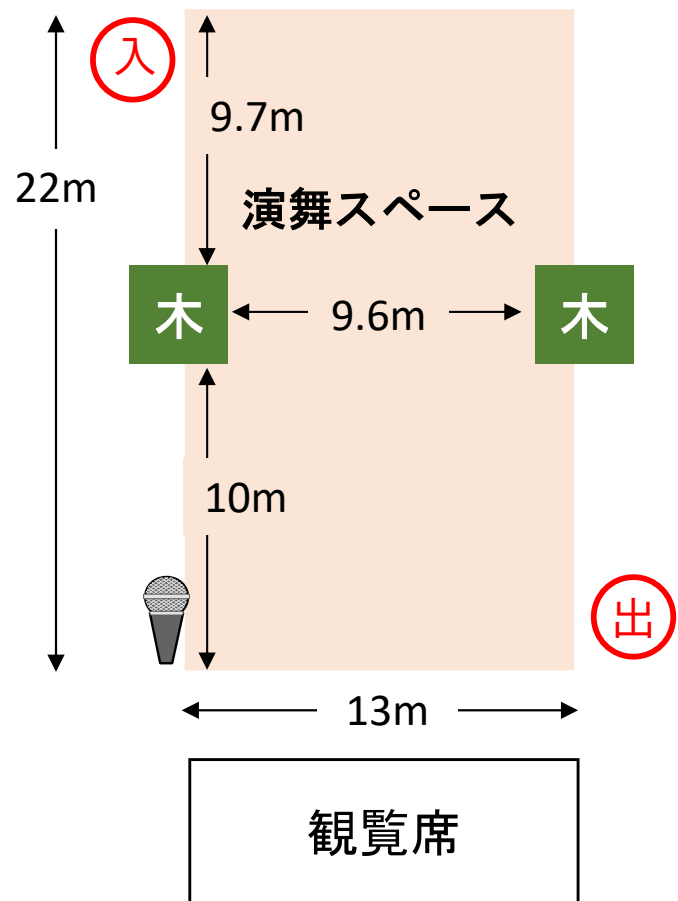

【参考】第26回(昨年度)みちのくYOSAKOIまつり会場情報

市民広場会場

所在地： 仙台市青葉区国分町3丁目7

- ・ステージ上からの飛び降りは禁止です。
- ・演舞中にステージ上下の移動(袖スロープ経由)をする場合は、受付でお申し出いただき、スタンバイ時にスタッフと打合せてください。
- ・過去の開催時と**“入り”“ハケ”が逆**になりますので、ご注意ください。

勾当台公園会場

所在地: 仙台市青葉区本町3丁目9

- ・一部路面に凹凸がありますので、演舞や移動の際はご注意ください。

地下鉄旭ヶ丘駅前会場

所在地: 仙台市青葉区台原森林公園4-4 駅前広場

- ・一部路面に凹凸がありますので、演舞や移動の際はご注意ください。

あすと長町杜の広場公園会場

所在地: 仙台市太白区あすと長町1丁目2

- ・公園内に出店している飲食ブースは、当まつりとは別イベントによるものです。ルールへの順守や通路の確保など、より一層の配慮をお願いします。

JR長町駅西口広場会場

所在地: 仙台市太白区長町5丁目1

・駅前ですので、一般の方の通行を妨げないようご配慮ください。

定禅寺通パレード会場

所在地: 仙台市青葉区国分町3丁目周辺

開催時間 10/8(日) 10:45~16:00

全長240m(定禅寺通北側、2車線を東向きに進行)

- ・“地方車”は使わず、緑道内に**固定スピーカーを設置**します。
- ・道路内での撮影(自チームに限る)を希望する場合は受付時に撮影章をお渡しします。3回目の演舞後、退場口のスタッフへ返却ください。
- ・撮影時は、なるべく沿道のお客様の視界を遮らないようご配慮ください。

JR仙台イーストゲートビル1階「ダテリウム」会場

所在地: 仙台市宮城野区榴岡1丁目1-1

開催時間 10/7(土)・8(日) 18:00~19:30

※当会場の会場図、案内図は
後日お送りいたします。

- ・エスカレーターは一般の方も利用します。通路の確保にご協力ください。
- ・屋内ですので、旗の使用可否は慎重にご判断ください。