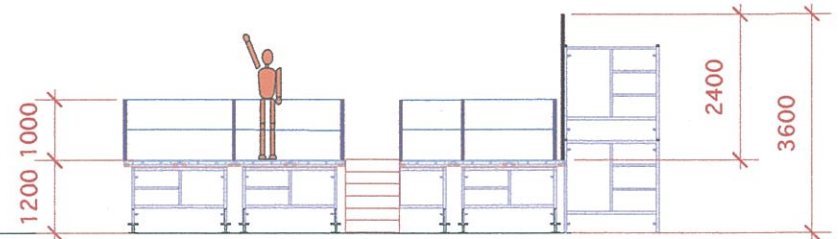

バックイントレロングベース

骨部分ロングベース

A2/2 A2/2 A2/1 A2/1 A2/1 A2/2 A2/2

A4鳥居型

3×6 2×6

階段H1200W850/テスリ付き

階段H1200W850/テスリ付き

ステージ上トビダシ部分

穴埋め後A7/一坪山台隠し

階段H1200W1800

12800

階段H1200W1800

12800

ステージサイドのみテスリ付き