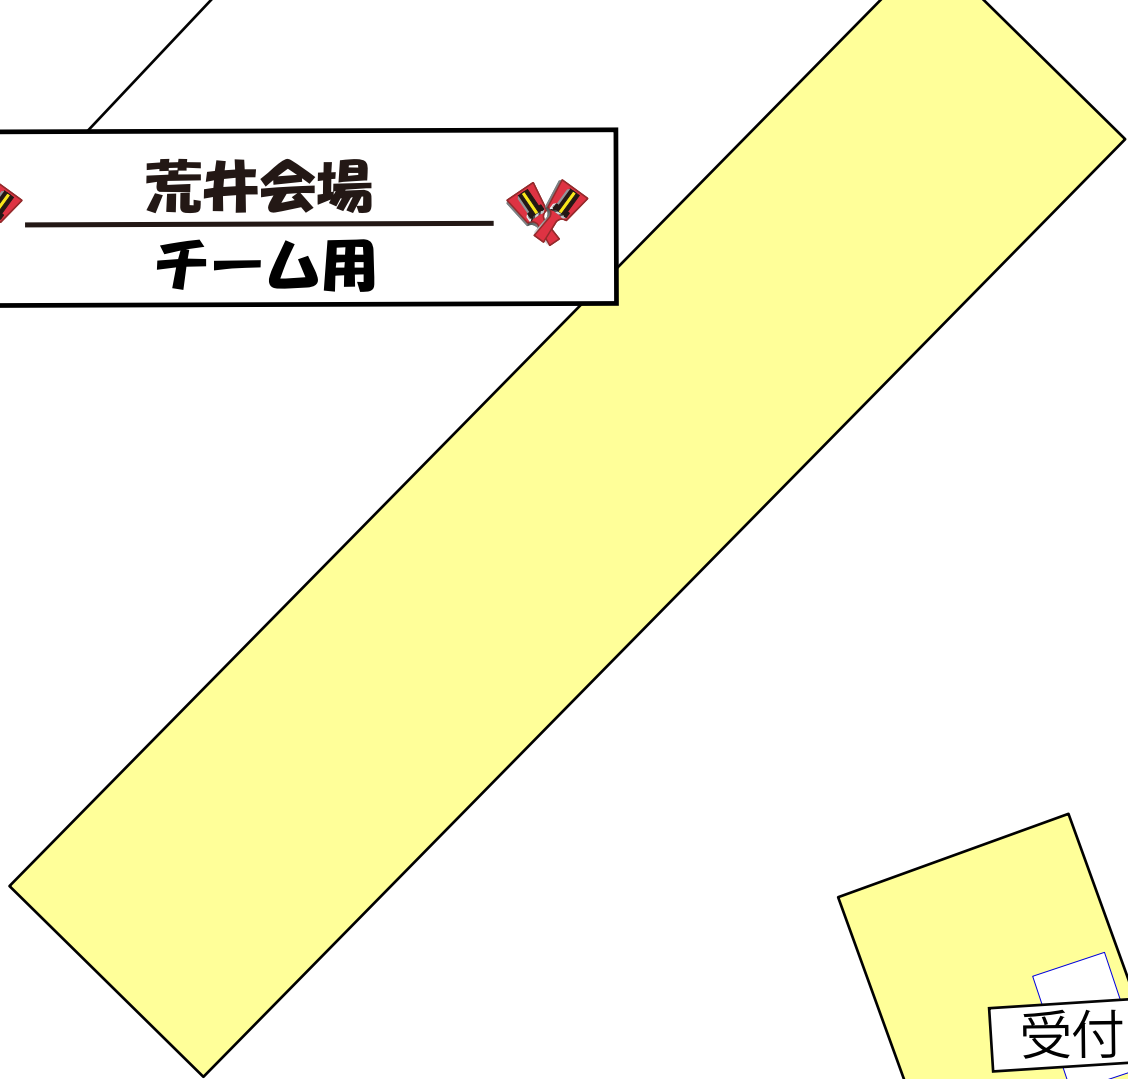

荒井会場  
チーム用

受付

チーム待機

音響

ステージ

スタンバイ

至荒井駅