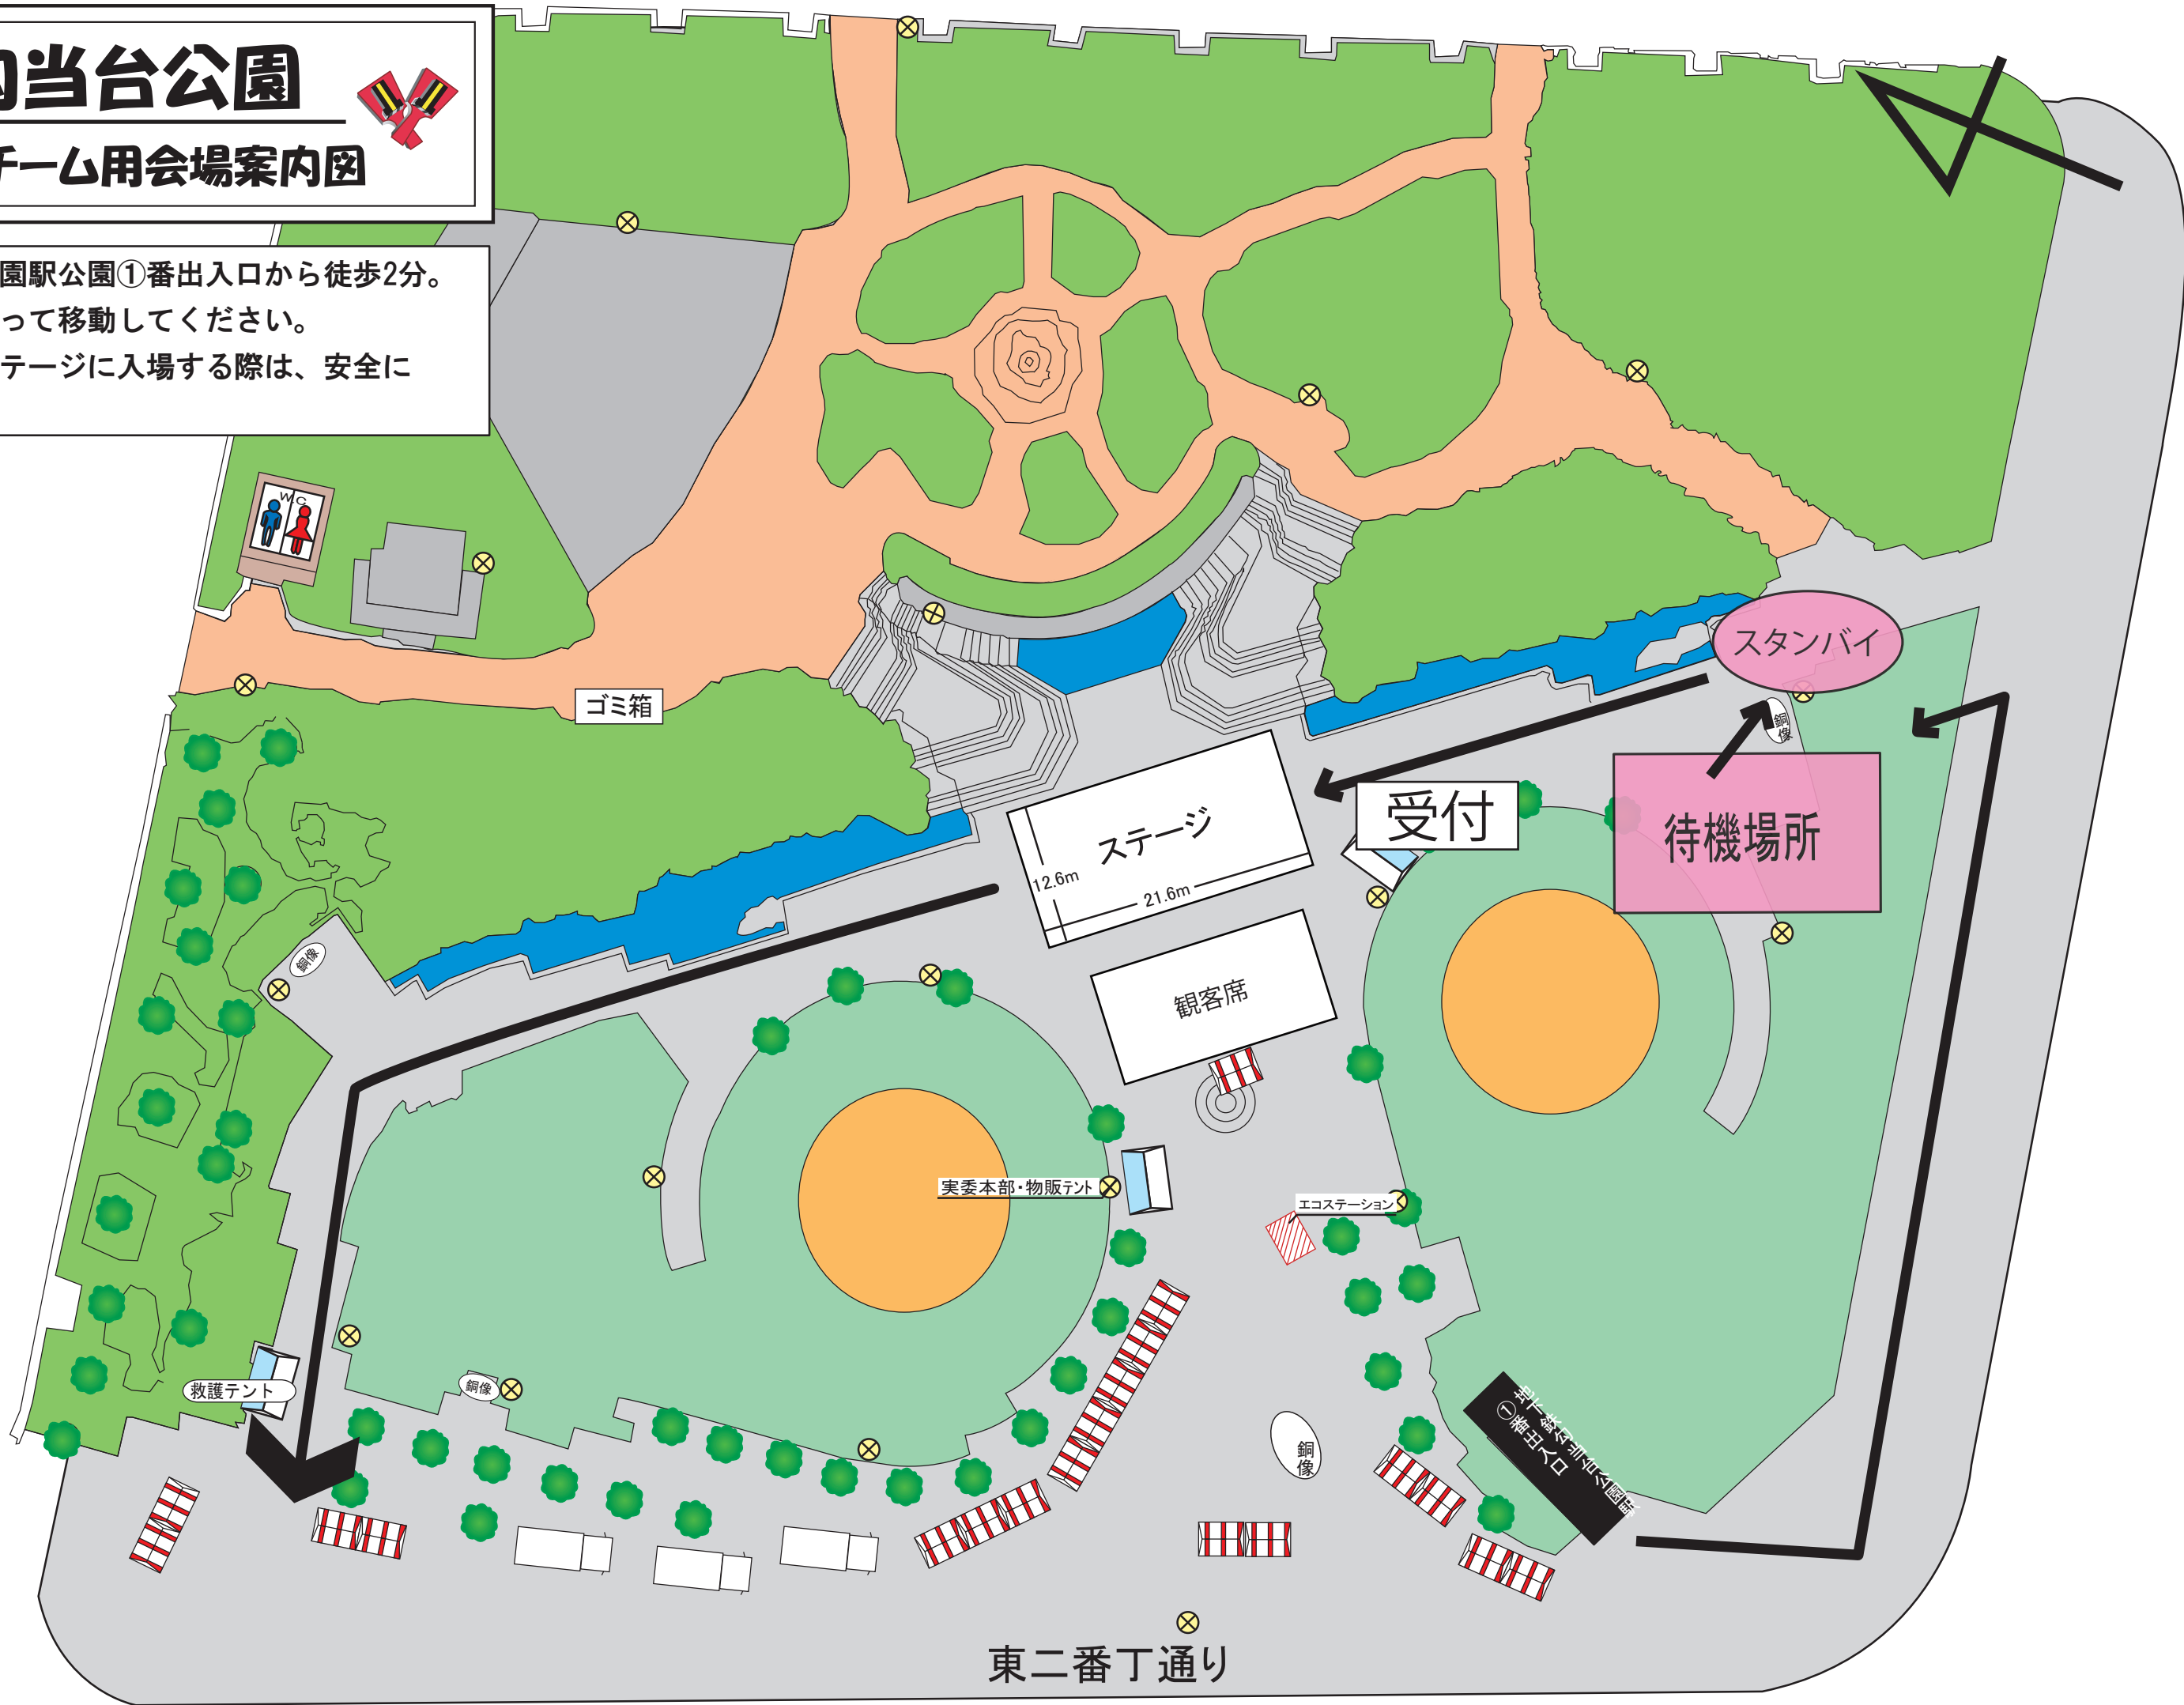

# 勾当台公園

## 参加チーム用会場案内図

- ・地下鉄勾当台公園駅公園①番出入口から徒歩2分。
- ・矢印の向きに従って移動してください。
- ・階段を降りてステージに入場する際は、安全に降りて下さい。

東二番丁通り