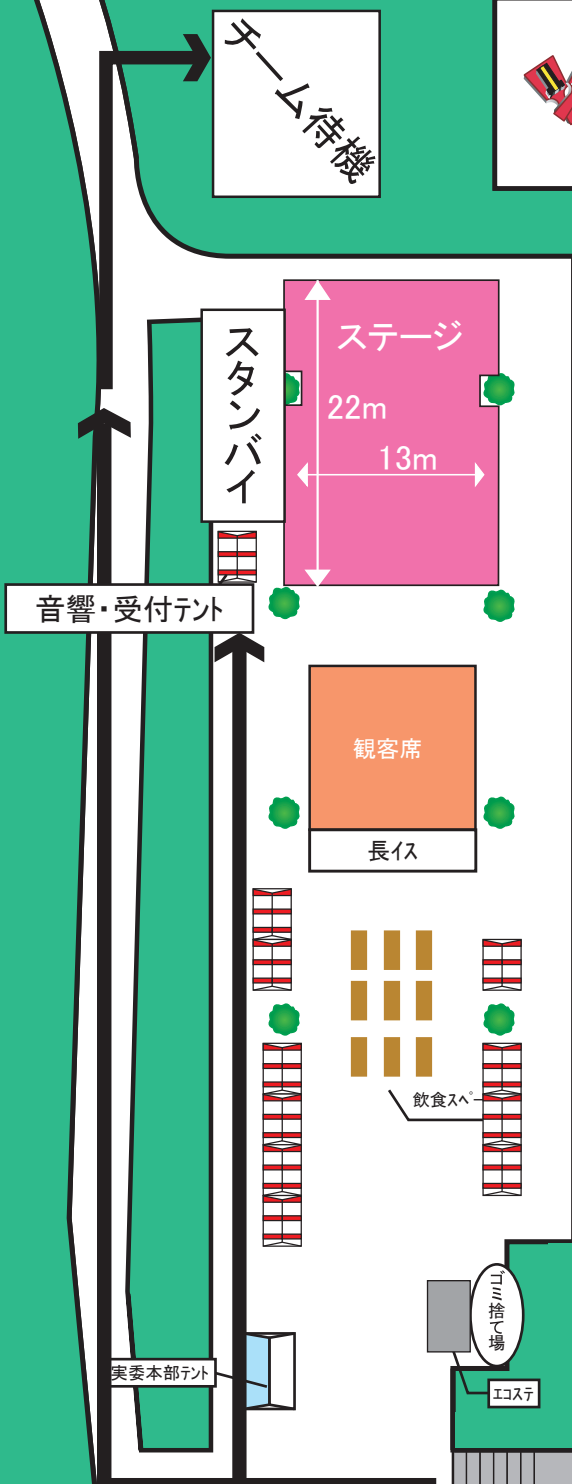

地下鉄旭ヶ丘駅前

参加チーム用

・地下鉄旭ヶ丘駅森林公園方面
出入口より徒歩1分。

地下鉄旭ヶ丘駅
森林公園方面出入口