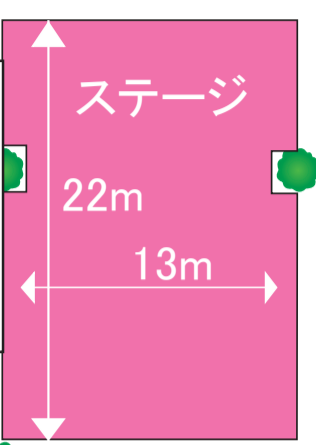

地下鉄旭ヶ丘駅前

参加チーム用

・地下鉄旭ヶ丘駅森林公園方面
出入口より徒歩1分。

チーム待機

受付

スタンバイ

実委本部テント

ゴミ捨て場