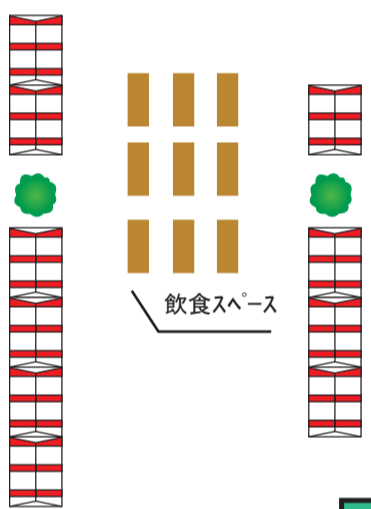

地下鉄旭ヶ丘駅前

参加チーム用

・地下鉄旭ヶ丘駅森林公園方面
出入口より徒歩1分。

チーム待機

受付

スタンバイ

実委本部テント

ゴミ捨て場