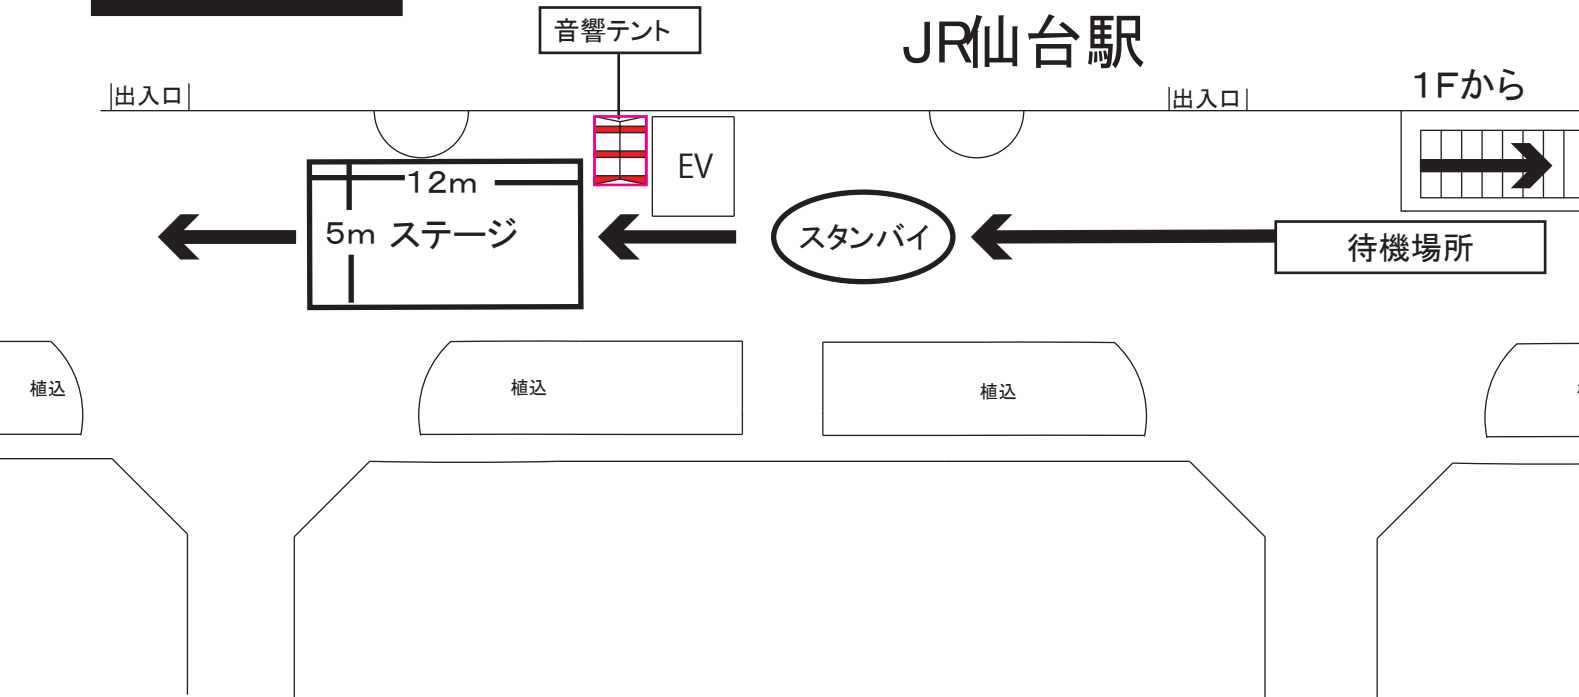

JR仙台駅ペテストリアンテッキ

参加チーム用会場案内図

- ・地下鉄仙台駅北⑨番出入口を出た後、1 Fで受付を行います。
- ・演舞は2 Fになります。

ー2Fー

ー1Fー